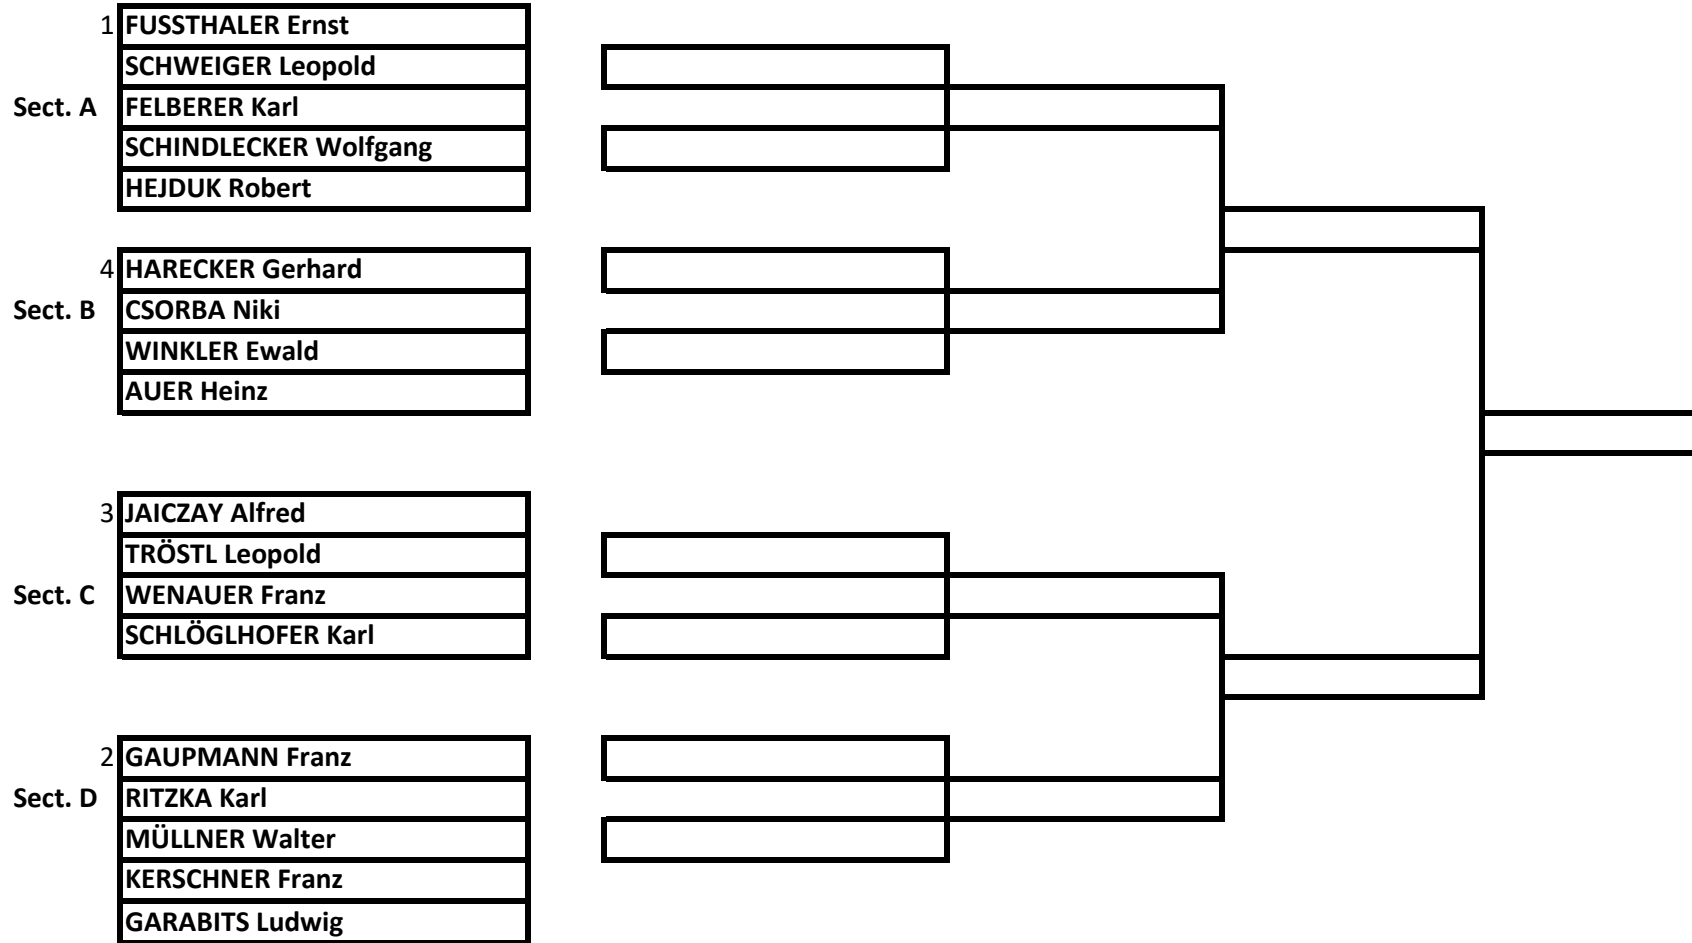

Matchplay Meisterschaft GC Adamstal 2026 Gruppe B

Die ersten beiden Teilnehmer der Vorrunden Qualifikation steigen in die Hauptrunde auf.

Sect. A

Sect. B

Sect. C

Sect. D

		Siege	Niederlagen	Remis
FUSSTHALER	0664/3134076			
SCHWEIGER	0676/9076493			
FELBERER	0664/1301651			
SCHINDLECKER	0664/4634985			
HEJDUK	0676/7014000			
HARECKER	0664/4406401			
CSORBA	69910843265			
WINKLER	0664/9665608			
AUER H.	0660/4813358			
JAICZAY	0699/15060700			
TRÖSTL	0676/5983152			
WENAUER	0676/9076476			
SCHLÖGLHOFER	0676/3741400			
GAUPMANN	0664/5542258			
RITZKA	0664/1608198			
MÜLLNER	0664/4322666			
KERSCHNER	0680/3265803			
GARABITS	0664/1541560			